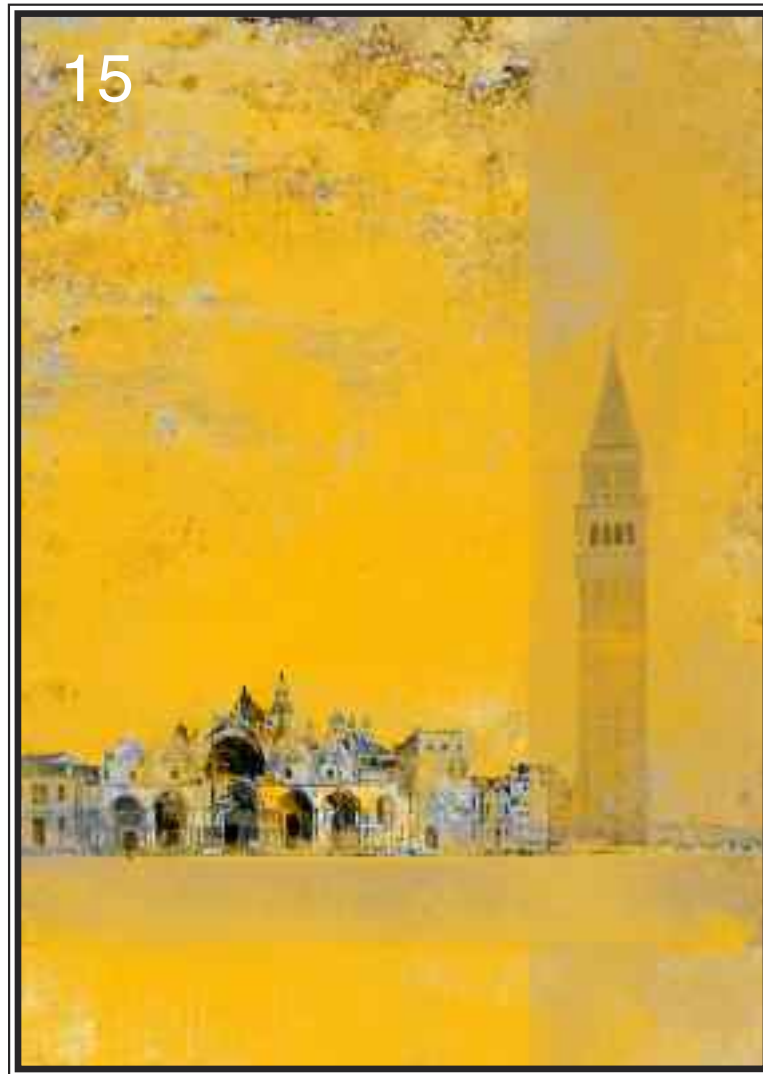

Venedig nur 70 x 50 cm