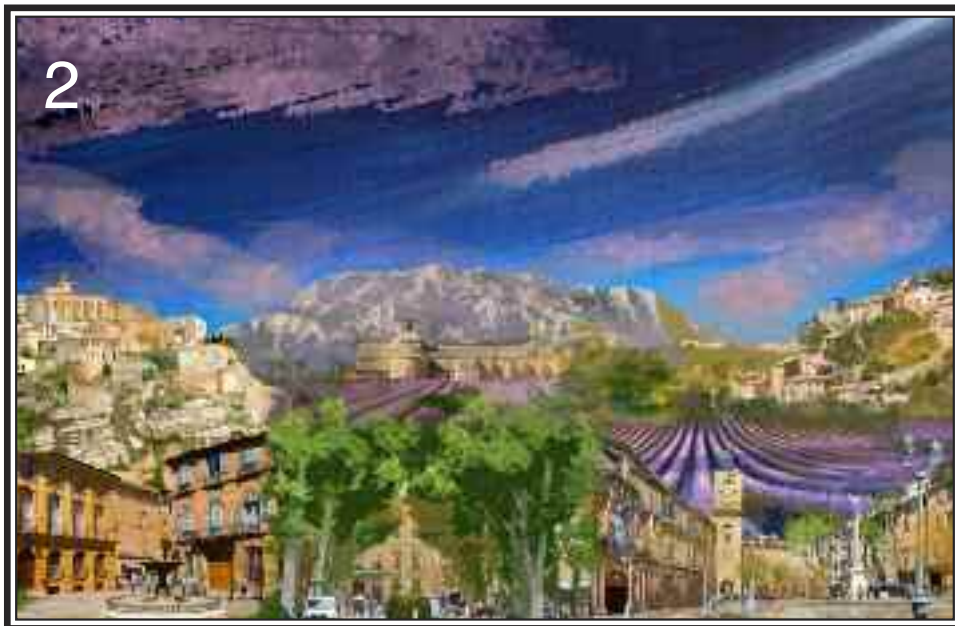

Bernd Klimmer

Katalog

Fine Art-Drucke

in Top Qualität

- individuell bedruckte Leinwand aufgespannt auf Holz-Keilrahmen aus Fichte & Tanne
- Fotoleinwand besteht aus 260 g/m² starkem Baumwollstoff mit Canvas-Struktur
- hochauflösender Pigment-Inkjetdruck mit 12-Farb-System für brillantes Druckergebnis

Gerne können Sie das Bild auch mit sehr schönem Schattenfugenrahmen in Silber, Weiß oder Schwarz beziehen, zu dem gerne ein Angebot unterbreitet wird.

Preise frei Haus innerhalb von D

	€
70 x 50	190,00
60 x 80	195,00
80 x 80	210,00
100 x 80	225,00
100 x 100	240,00
100 x 50	220,00
90 x 30	190,00