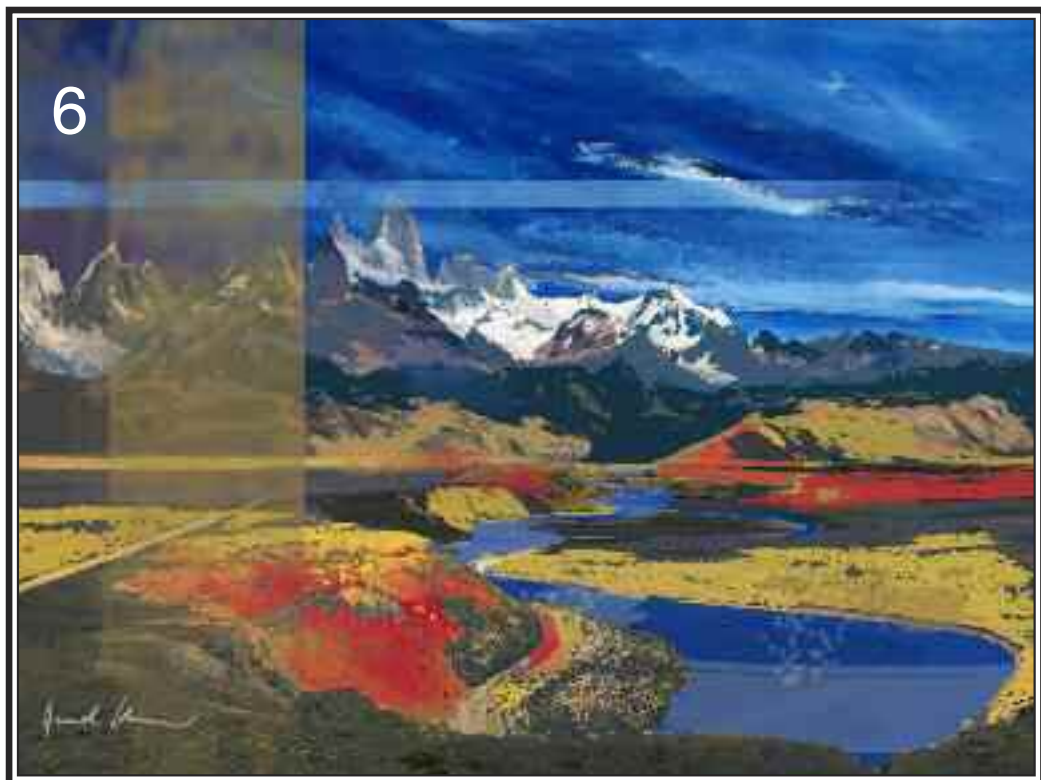

Bernd Klimmer

Katalog

Fine Art-Drucke

in Top Qualität

- individuell bedruckte Leinwand aufgespannt auf Holz-Keilrahmen aus Fichte & Tanne
- Fotoleinwand besteht aus 260 g/m² starkem Baumwollstoff mit Canvas-Struktur
- hochauflösender Pigment-Inkjetdruck mit 12-Farb-System für brillantes Druckergebnis

Gerne können Sie das Bild auch mit sehr schönem Schattenfugenrahmen in Silber, Weiß oder Schwarz beziehen, zu dem gerne ein Angebot unterbreitet wird.

Preise frei Haus innerhalb von D

	€
70 x 50	190,00
60 x 80	195,00
80 x 80	210,00
100 x 80	225,00
100 x 100	240,00
100 x 50	220,00
90 x 30	190,00

Provence

Kreta

London

Patagonien 1

Patagonien 2

Central Park NY 1

NY Brooklyn Bridge

9