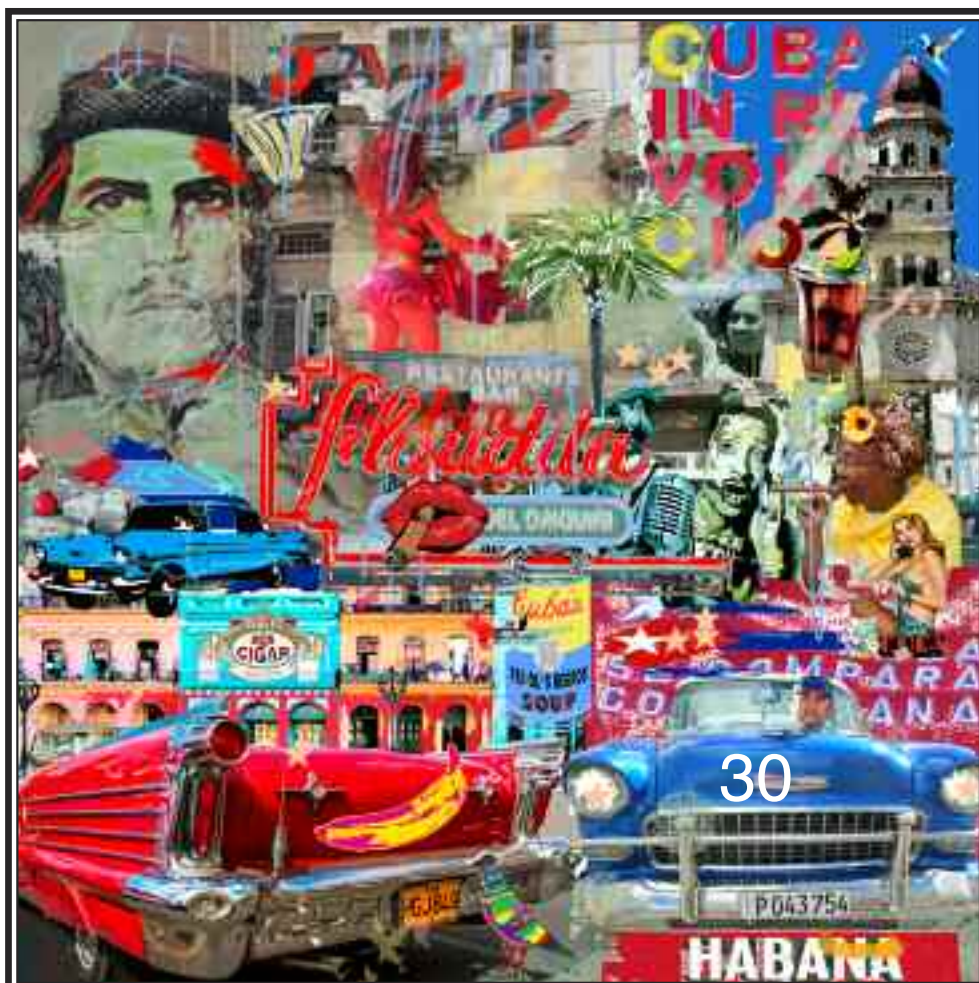

NY 1. Preis im Wettbewerb ARTIST WINDOW.

Toronto

Häuser über Klippen

NY Big Elliot

NY Rush Hour

NY Welcome, nur 100 x 50 cm

NY City by Night

NY Traffic Mix, nur 90 x 30 cm

Manhattan Panorama, nur 90 x 30 cm

29

YN Brooklyn Bridge

Havanna Impressionen

NY Impressionen.

James Dean Leinwand

Weltstadt Kaiserslautern

Lennon One Dollar, 80 x 40 cm