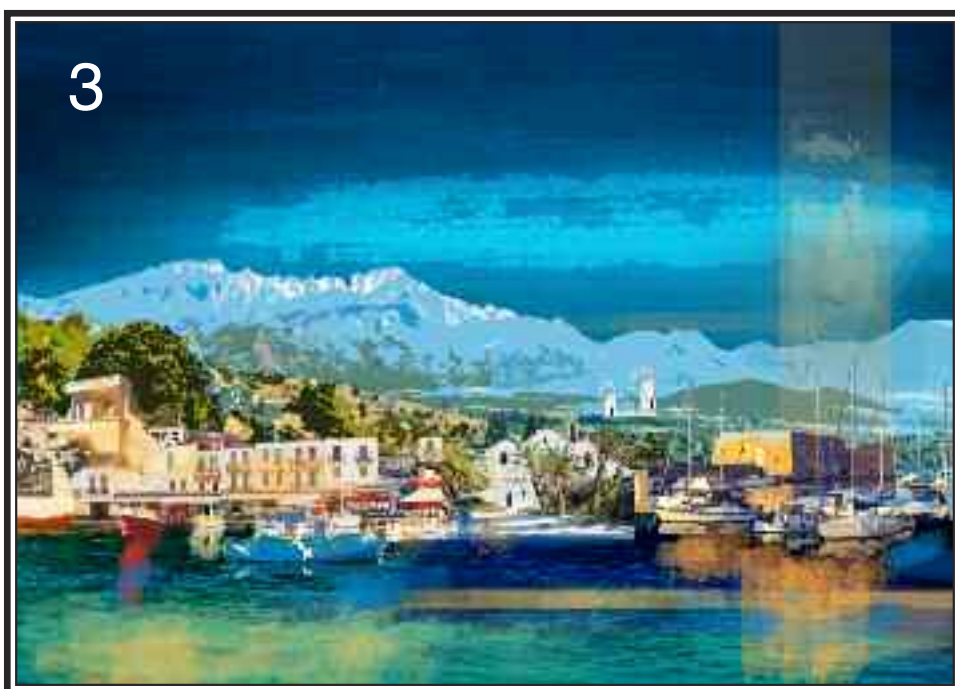

Bernd Klimmer

Katalog

Fine Art-Drucke

in Top Qualität

- individuell bedruckte Leinwand aufgespannt auf Holz-Keilrahmen aus Fichte & Tanne
- Fotoleinwand besteht aus 260 g/m² starkem Baumwollstoff mit Canvas-Struktur
- hochauflösender Pigment-Inkjetdruck mit 12-Farb-System für brillantes Druckergebnis

Gerne können Sie das Bild auch mit sehr schönem Schattenfugenrahmen in Silber, Weiß oder Schwarz beziehen, zu dem gerne ein Angebot unterbreitet wird.

Preise frei Haus innerhalb von D

	€
70 x 50	190,00
60 x 80	195,00
80 x 80	210,00
100 x 80	225,00
100 x 100	240,00
100 x 50	220,00
90 x 30	190,00

Provence

Kreta

London

Patagonien 1

Patagonien 2

Central Park NY 1

NY Brooklyn Bridge

9